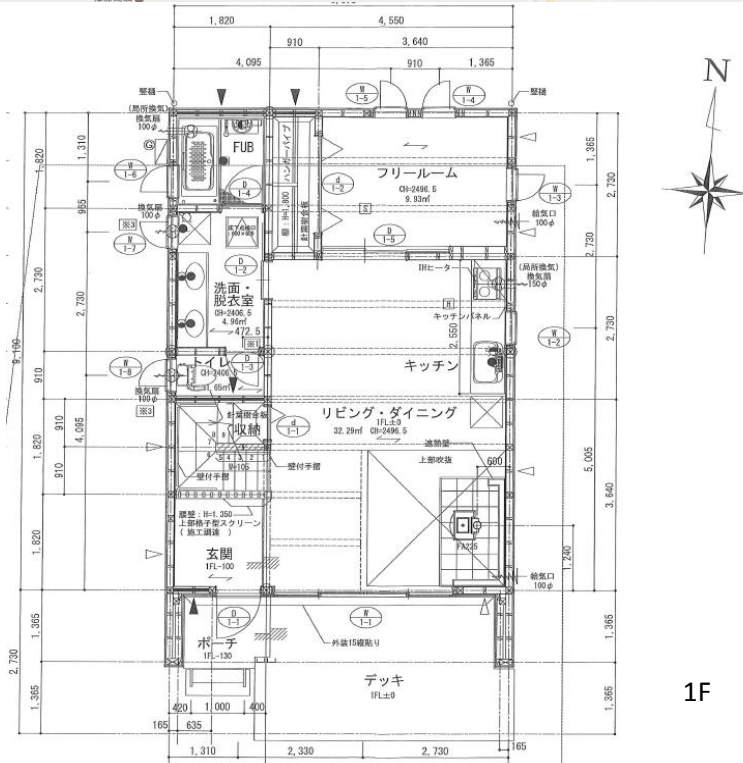

※図面と現況が異なる際は現況優先させていただきます

有限会社 ライトハウス

〒020-0822 盛岡市茶畑1丁目12-17

Light House co.

TEL019(626)0012

FAX 019(626)0038

URL <http://lighousenet.jp/>

E-mail info@lighousenet.jp

宅地建物取引業免許 岩手県知事(3)第2232号
(公社)全日本不動産協会会員
東北地区不動産公正取引協議会加盟