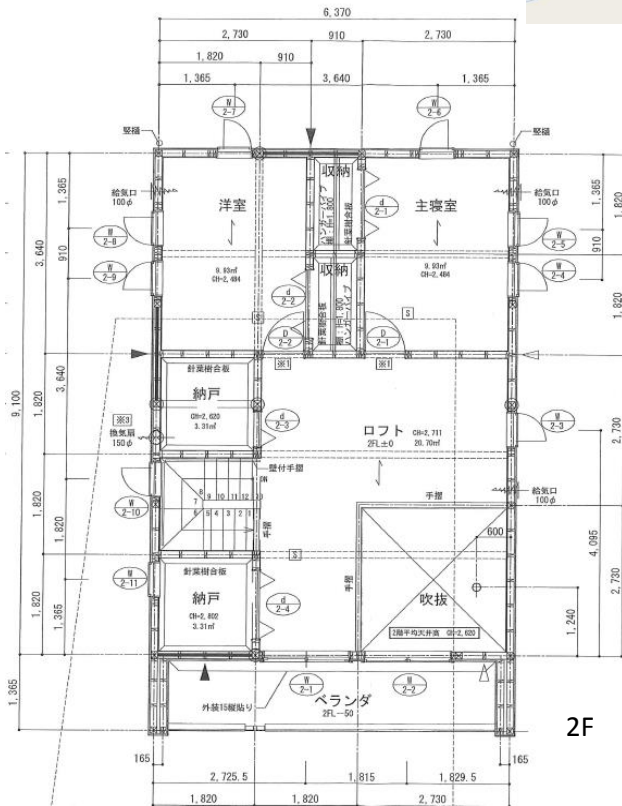

※図面と現況が異なる際は現況優先させていただきます

有限会社 ライトハウス

〒020-0822 盛岡市茶畑1丁目12-17

Light House co.

TEL019(626)0012

FAX 019(626)0038

URL <http://lighousenet.jp/>

E-mail info@lighousenet.jp

宅地建物取引業免許 岩手県知事(3)第2232号
(公社)全日本不動産協会会員
東北地区不動産公正取引協議会加盟